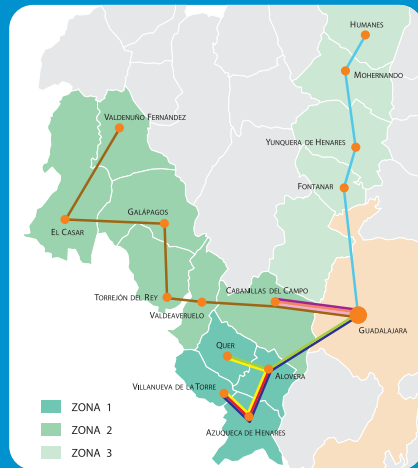

Para todos.

www.jccm.es

ASTRA ÁREA SUPRAMUNICIPAL DE TRANSPORTES

ZONA 1

Línea L+U

LÍNEAS

ZONA 1	ZONA 2	ZONA 3
Línea 1	Línea Circular	Línea Humanes-Guadalajara
Línea Q	Línea C2 Campo de Golf	
Línea L	Línea C1 Polígonos	
Línea U	Línea Largo Recorrido	

ASTRA. ÁREA SUPRAMUNICIPAL DE TRANSPORTES.

Línea L + U

Salidas

Azuqueca de Henares (sentido Villanueva de la Torre)
Villanueva de la Torre (sentido Azuqueca de Henares)
Azuqueca de Henares (sentido Alovera)
Alovera (sentido Quer)
Quer (sentido Alovera)
Alovera (sentido Azuqueca)