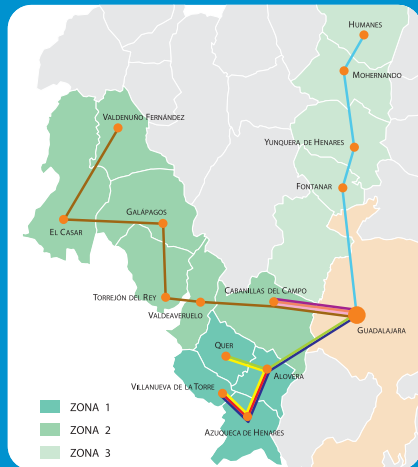

www.jccm.es

ASTRA ÁREA SUPRAMUNICIPAL DE TRANSPORTES

Línea 1 + Línea Q

LÍNEAS

ZONA 1	ZONA 2	ZONA 3
Línea 1	Línea Circular	Línea Humanes-Guadalajara
Línea Q	Línea C2 Campo de Golf	
Línea L	Línea C1 Polígonos	
Línea U	Línea Largo Recorrido	

ASTRA. ÁREA SUPRAMUNICIPAL DE TRANSPORTES.

Línea 1 + Línea Q

Línea 1
Villanueva de la Torre
Azuqueca de Henares
Alovera
Guadalajara-Hospital
Guadalajara-Est. Bus
Alovera
Azuqueca de Henares
Villanueva de la Torre*